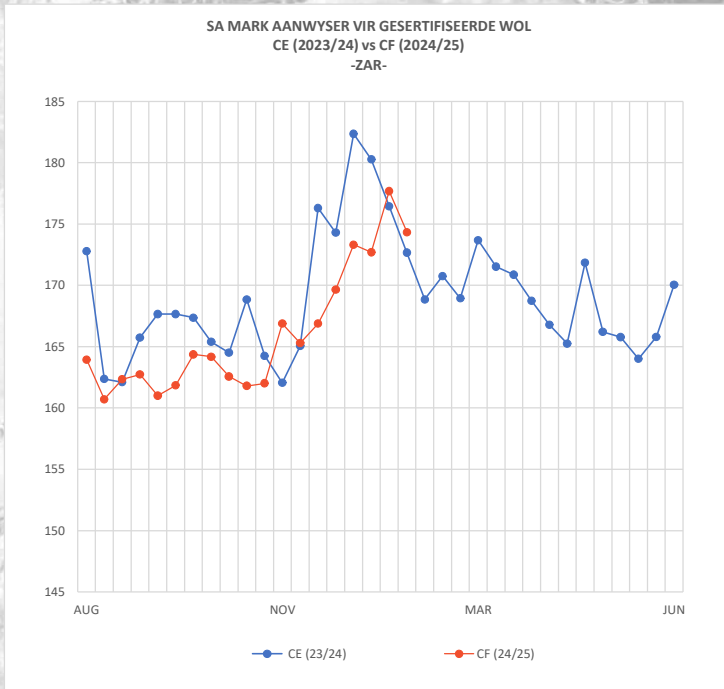

*GESERTIFISEERDE AANWYSER R174.33 1.9%	**ALLE-MERINO AANWYSER R171.54 1.9%	AWEX AANWYSER USD $11.92 1.9%
USD $ 18.45		AUS $ 11.61

Geertifiseerde Volhoubare Wol: Responsible Wool Standard & Sustainable Cape Wools Standard
**ALLE-MERINO: MF4 & MF5; 50-80mm ; 18.5-22.5µ
***Merino Vag: MF4 & MF5 ; VM <1.6 ; NKT >28 ; >67mm ; Minimum 3 Lotte Verkoop

SKOONWOLPRYS (Merino Vag***)									
MIKRON	17	17.5	18	18.5	19	19.5	20	20.5	21
ALLE-MERINO	192.29	182.69	175.34	172.32	172.30	171.19	169.62	168.59	167.13
GESERTIFISEERD	203.47	200.33	194.22	184.98	180.86	177.96	176.08	175.17	174.49

KOPER		% GEKOOP	TOP 10 PRYSE (VETWOL)			
Standard Wool SA	23.3%	IA Isted, Barkly East	15.6µ	R200.00	GESERTIFISEERD	
G. Modiano SA	21.2%	IA Isted, Barkly East	15.5µ	R178.00	GESERTIFISEERD	
Tianyu SA	17.8%	IA Isted, Barkly East	16.2µ	R168.00	GESERTIFISEERD	
Pinnacle Fibres	15.3%	IA Isted, Barkly East	16.4µ	R159.10	GESERTIFISEERD	
Stucken & Co	12.0%	IA Isted, Barkly East	16.4µ	R155.10	GESERTIFISEERD	
Lempriere Wool	5.3%	Verfheuwel Boerdery, Bredasdorp	17.3µ	R150.00	GESERTIFISEERD	
Segard Masurel	4.2%	R Bolwes Dairies CC, Komga	18.5µ	R147.10	GESERTIFISEERD	
VBC Wools SA	0.8%	Rockliff Shearing Shed, Herchel	16.1µ	R146.00	-	
		GJ Oosthuizen, Colesberg	18.9µ	R145.10	GESERTIFISEERD	
		IA Isted, Barkly East	17.6µ	R145.00	GESERTIFISEERD	

OVK bied voorskotte op vesel wat by ons gelewer word, asook produksielenings. Skakel gerus die OVK Veselkantoor in Port Elizabeth of u Tegniese Veldbeampte vir meer inligting. Produsente word ook herinner aan die lojaliteitskema van OVK, waar boere beloon word met 35 sent vir elke kilogram vesel wat deur OVK bemark word.

Tel: +27 (0) 41 406 7587

Epos: woolmarketing@ovk.co.za

<https://www.ovk.co.za/>
<https://www.ovk.co.za/Auction/>