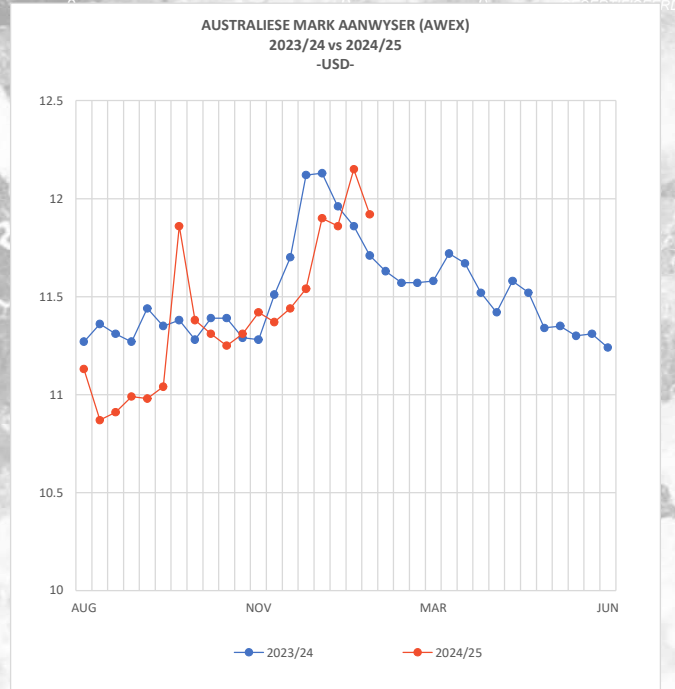

*GESERTIFISEERDE AANWYSER R174.33 1.9%	**ALLE-MERINO AANWYSER R171.54 1.9%	AWEX AANWYSER USD $11.92 1.9%
USD $ 18.45		AUS $ 11.61

Geertifiseerde Volhoubare Wol: Responsible Wool Standard & Sustainable Cape Wools Standard
**ALLE-MERINO: MF4 & MF5; 50-80mm ; 18.5-22.5µ
***Merino Vag: MF4 & MF5 ; VM <1.6 ; NKT >28 ; >67mm ; Minimum 3 Lotte Verkoop

SKOONWOLPRYS (Merino Vag***)									
MIKRON	17	17.5	18	18.5	19	19.5	20	20.5	21
ALLE-MERINO	192.29	182.69	175.34	172.32	172.30	171.19	169.62	168.59	167.13
GESERTIFISEERD	203.47	200.33	194.22	184.98	180.86	177.96	176.08	175.17	174.49

KOPER		% GEKOOP	TOP 10 PRYSE (VETWOL)			
Standard Wool SA	23.3%	IA Isted, Barkly East	15.6µ	R200.00	GESERTIFISEERD	
G. Modiano SA	21.2%	IA Isted, Barkly East	15.5µ	R178.00	GESERTIFISEERD	
Tianyu SA	17.8%	IA Isted, Barkly East	16.2µ	R168.00	GESERTIFISEERD	
Pinnacle Fibres	15.3%	IA Isted, Barkly East	16.4µ	R159.10	GESERTIFISEERD	
Stucken & Co	12.0%	IA Isted, Barkly East	16.4µ	R155.10	GESERTIFISEERD	
Lempriere Wool	5.3%	Verfheuwel Boerdery, Bredasdorp	17.3µ	R150.00	GESERTIFISEERD	
Segard Masurel	4.2%	R Bolwes Dairies CC, Komga	18.5µ	R147.10	GESERTIFISEERD	
VBC Wools SA	0.8%	Rockliff Shearing Shed, Herchel	16.1µ	R146.00	-	
		GJ Oosthuizen, Colesberg	18.9µ	R145.10	GESERTIFISEERD	
		IA Isted, Barkly East	17.6µ	R145.00	GESERTIFISEERD	

OVK bied voorskotte op vesel wat by ons gelewer word, asook produksielenings. Skakel gerus die OVK Veselkantoor in Port Elizabeth of u Tegniese Veldbeampte vir meer inligting. Produsente word ook herinner aan die lojaliteitskema van OVK, waar boere beloon word met 35 sent vir elke kilogram vesel wat deur OVK bemark word.

Tel: +27 (0) 41 406 7587

Epos: woolmarketing@ovk.co.za

<https://www.ovk.co.za/>
<https://www.ovk.co.za/Auction/>