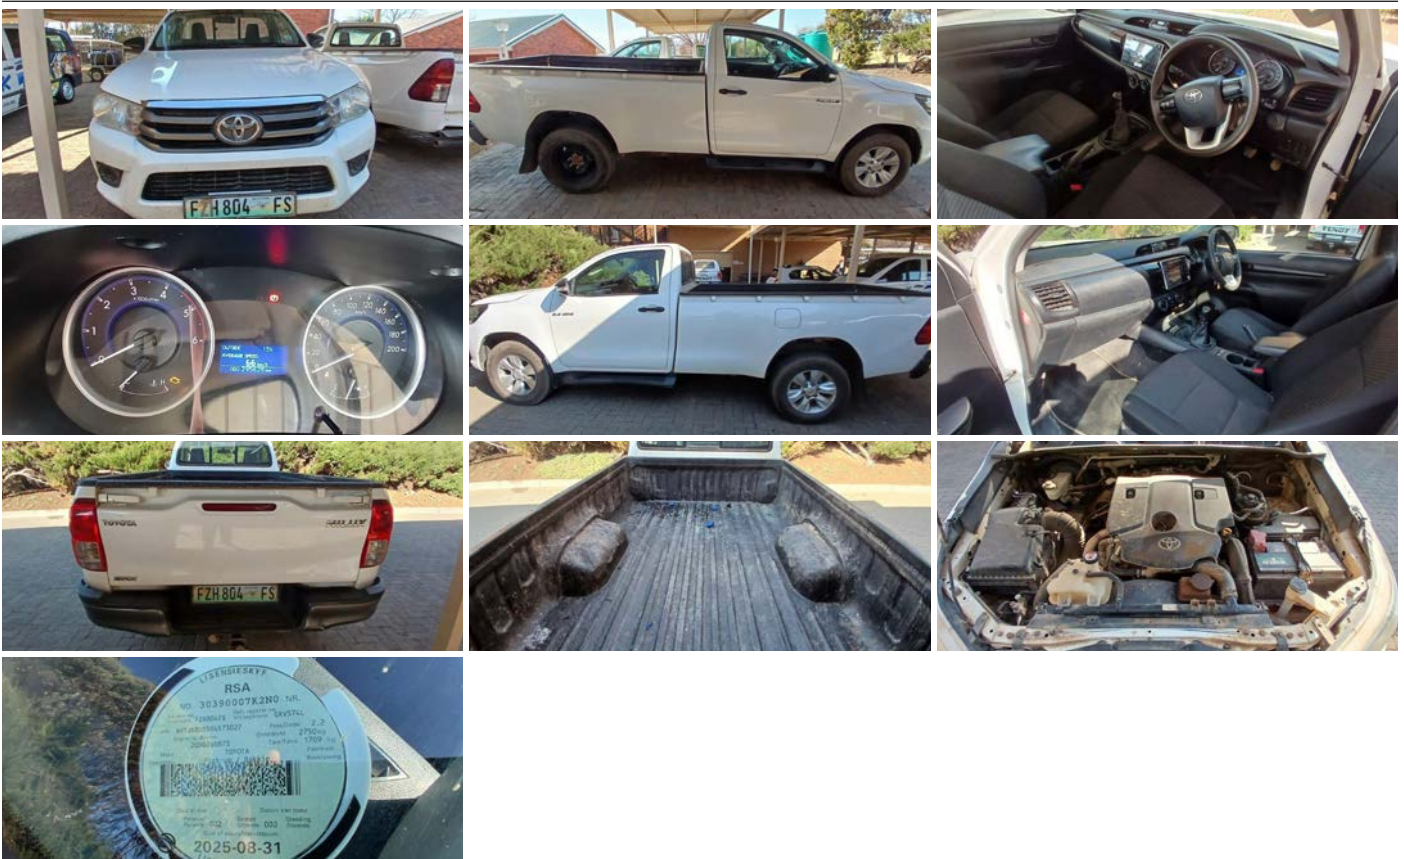

8: BAKKIE SC

MINIMUM - R225, 000

MODEL	TIPE	REG NR.	BESKRYWING	EINDE KM LESING	BESIGTING
2017	BAKKIE SC	FZH804FS	TOYOTA HILUX 2.4 GD RB	295,628	LADYBRAND

• Redelike kondisie

• Fair condition