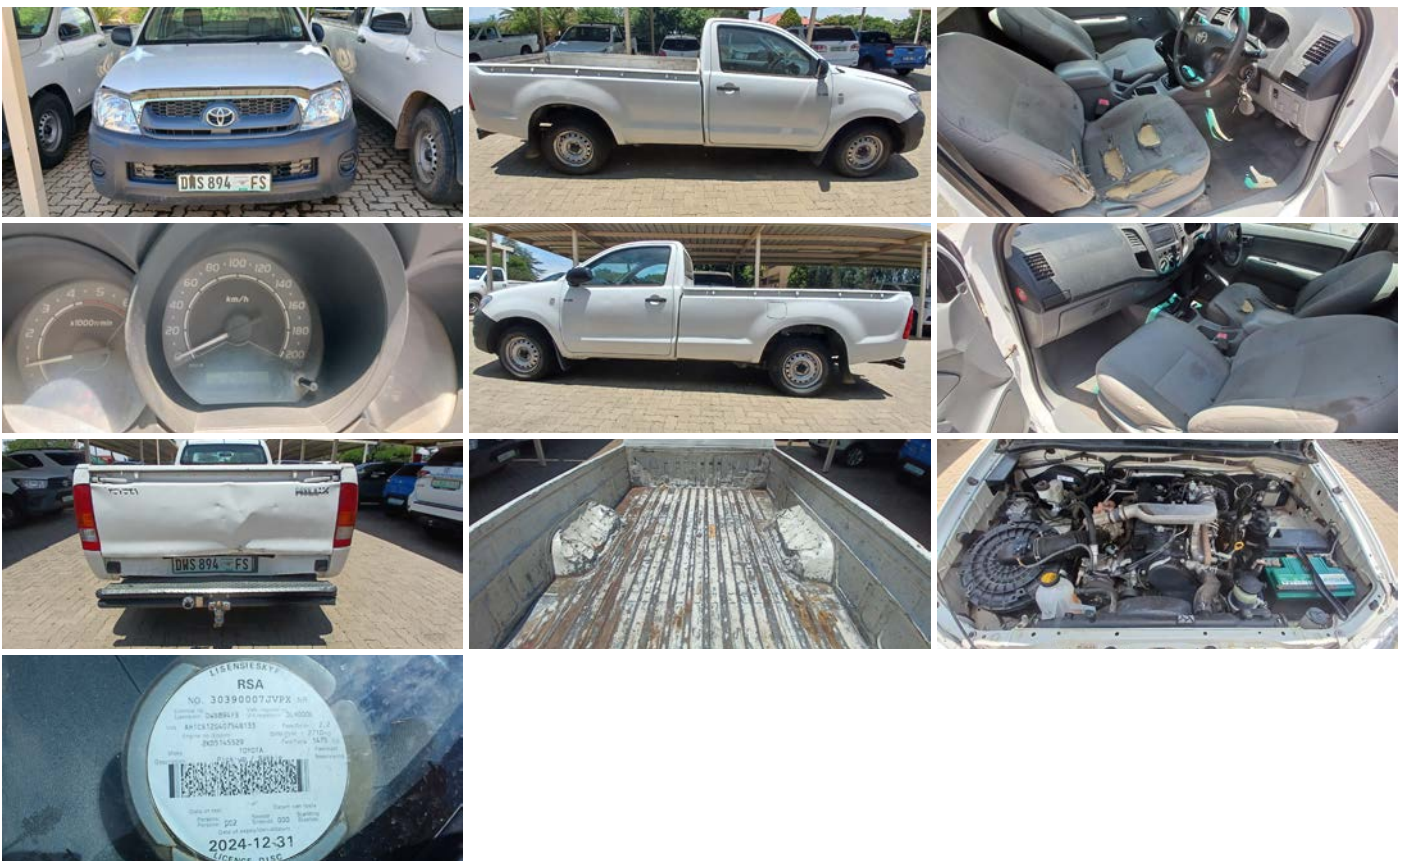

4: BAKKIE SC

MINIMUM - R110, 000

MODEL	TIPE	REG NR.	BESKRYWING	EINDE KM LESING	BESIGTIGING
2010	BAKKIE SC	DWS894FS	TOYOTA HILUX 2.5 D-4D	296,096	LADYBRAND

• Swak kondisie, windskeram gekraak

• Poor condition, windshield cracked