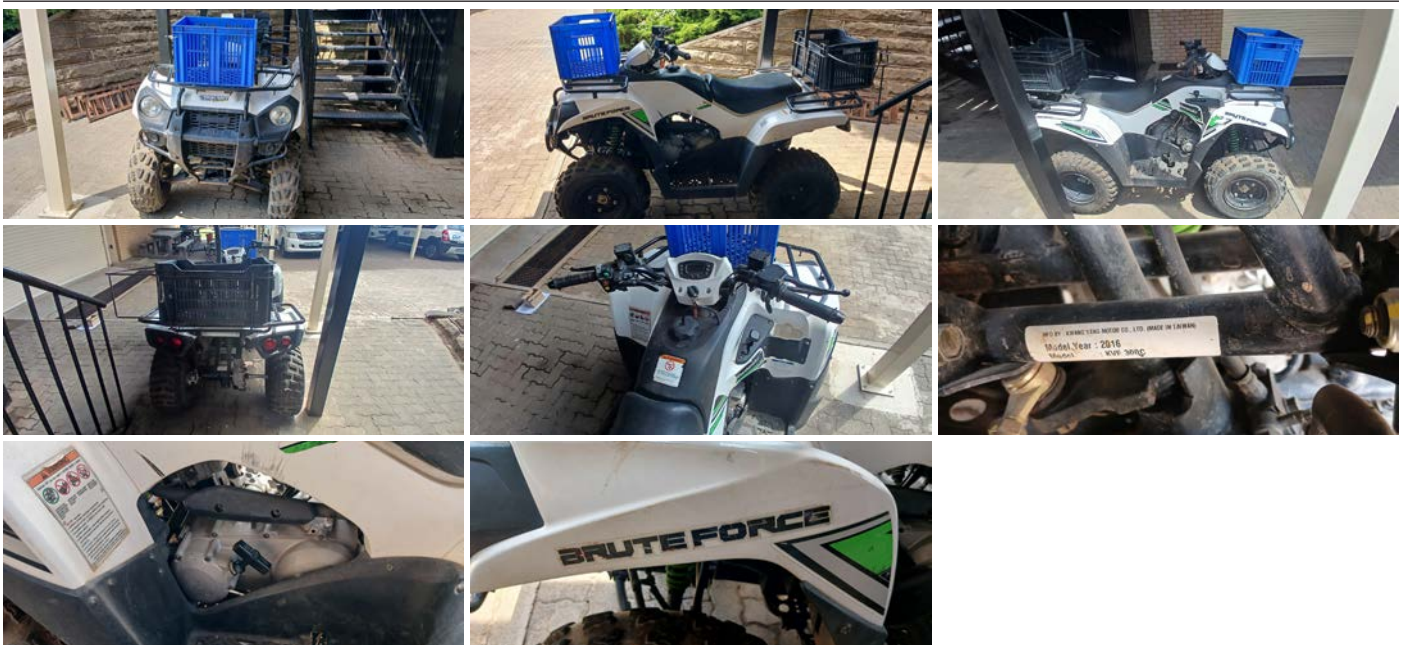

2: MOTORFIETS

MINIMUM - R30, 000

MODEL	TIPE	REG NR.	BESKRYWING	EINDE KM LESING	BESIGTING
2016	MOTORFIETS - 4 WIEL	NVT	KAWASAKI KVF300C	6796 URE	LADYBRAND

• Goeie kondisie

• Good condition