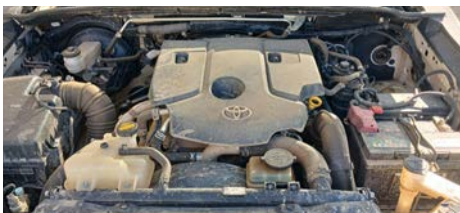

9: SEDAN

MODEL	TIPE	REG NR.	BESKRYWING	EINDE KM LESING	BESIGTIGING
2016	SEDAN	FWF 288 FS	TOYOTA ETIOS 1.5 XSSD	250,347	LADYBRAND

• Redelike kondisie, windskerm gekraak

• Fair condition, windshield cracked