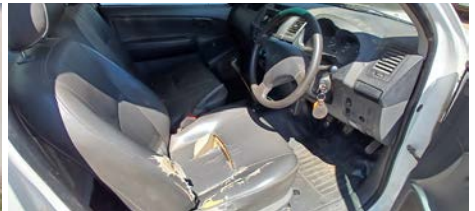

5: BAKKIE SC

MODEL	TIPE	REG NR.	BESKRYWING	EINDE KM LESING	BESIGTING
2012	BAKKIE SC	FGN 613 FS	TOYOTA HILUX 2.5 D-4D	302,145	LADYBRAND

• Swak kondisie - geen spaar sleutel & diensboek - benodig nuwe battery • poor condition - no spare key & service book - needs new batterie