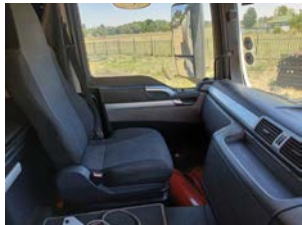

6: VRAGMOTOR

PLEASE CONTACT MUIS DU TOIT: 071 302 6008 **MINIMUM - R350, 000**

MODEL	TIPE	REG NR.	BESKRYWING	EINDE KM LESING	BESIGTING
2013	VRAGMOTOR	FHK 680 FS	MAN TGS33-440BBL TANKER	664,532	BLOEMFONTEIN HANDEL

• Goeie kondisie

• good condition