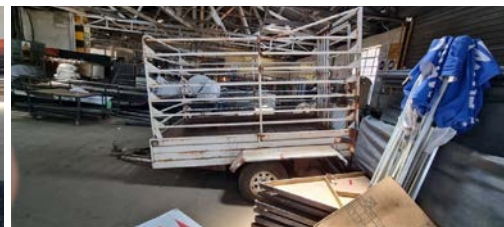

3: SLEEPWA

MODEL	TIPE	REG NR.	BESKRYWING	EINDE KM LESING	BESIGTIGING
2010	SLEEPWA	DVY 297 FS	LYNX TRAILER - ROOKAT 1	NVT	CLOCOLAN

• Swak kondisie - nie padwaardig

• poor condition - not roadworthy