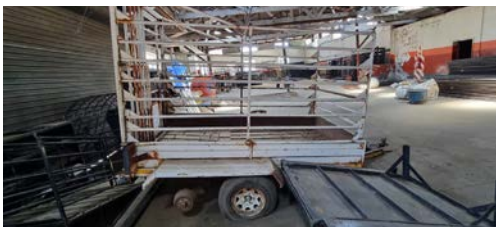

3: SLEEPWA

MODEL	TIPE	REG NR.	BESKRYWING	EINDE KM LESING	BESIGTIGING
2010	SLEEPWA	DVY 297 FS	LYNX TRAILER - ROOKAT 1	NVT	CLOCOLAN

• Swak kondisie - nie padwaardig

• poor condition - not roadworthy