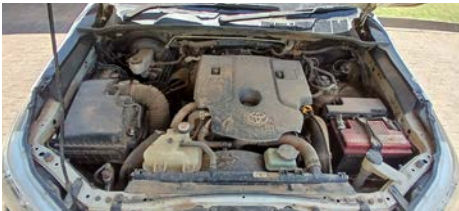

12: BAKKIE SC

MODEL	TIPE	REG NR.	BESKRYWING	EINDE KM LESING	BESIGTING
2019	BAKKIE SC	HJV 989 FS	TOYOTA HILUX 2.4 GD	296,830	LADYBRAND

• Goeie kondisie, geen spaar sleutel

• Good condition, no spare key